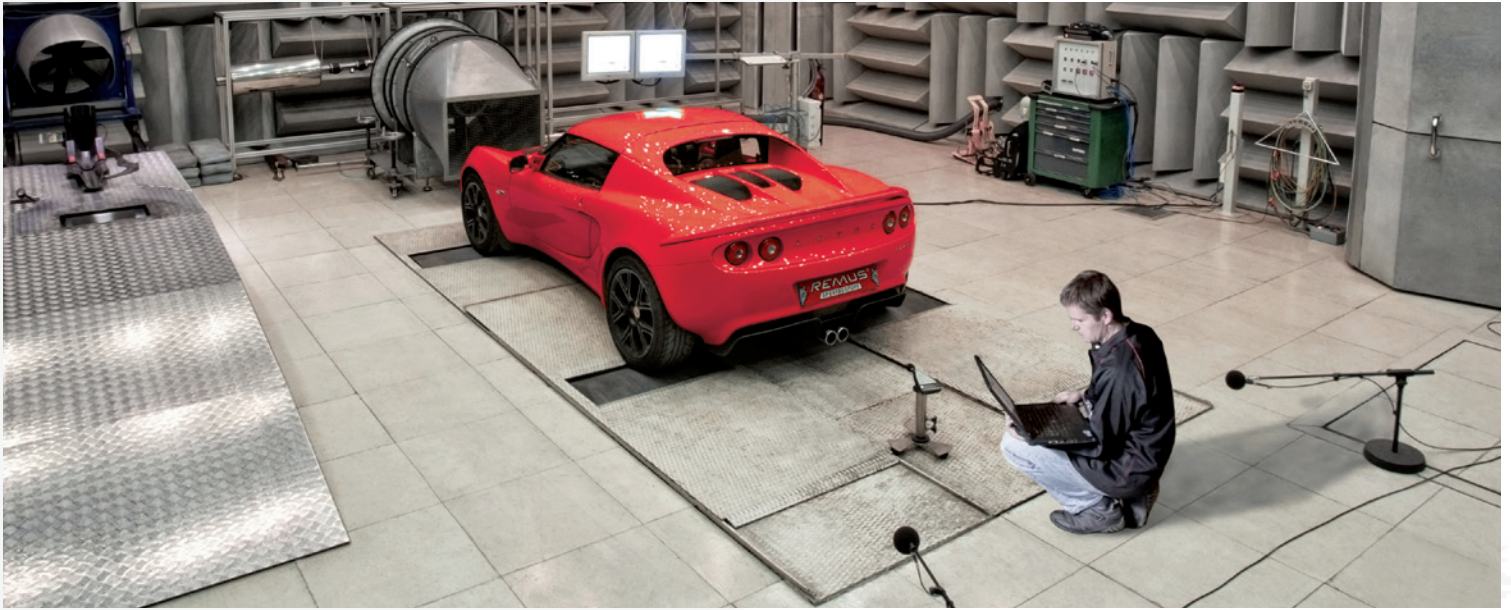

Das hochmoderne REMUS Forschungs- und Entwicklungszentrum bietet weitreichende Möglichkeiten zur Entwicklung von Abgasanlagen. Neben der mechanischen und thermischen Auslegung sowie Optimierung steht natürlich die Entwicklung des typisch sonoren REMUS Sounds im Mittelpunkt.

Die Kombination aus hochwertigen Werkstoffen, modernsten Bearbeitungs- und Verfahrenstechnologien sowie hochqualifizierten Mitarbeitern garantieren Produkte der Spitzenklasse mit höchster Form- und Passgenauigkeit.

The combination of high quality raw materials, modern machining and special process technologies together with highly qualified employees results in first class products of perfect shape and fitting accuracy.