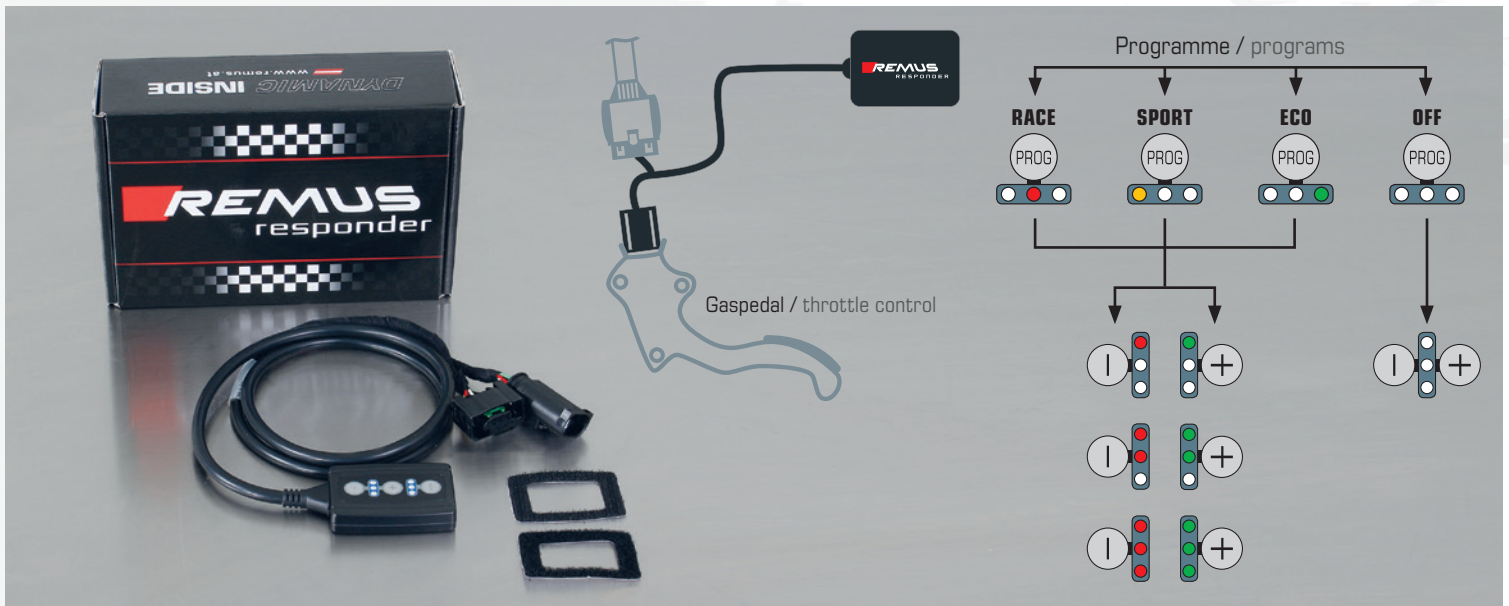

REMUS RESPONDER

REMUS responder

PLUG & PLAY PERFORMANCE TUNING

- Verbesserte Gasannahme / Improved throttle response
- Schnellere Reaktionszeit / Quicker reaction times
- 4 voreingestellte Programme mit 7 wählbaren Leistungsstufen / 4 preset programs with 7 selectable power levels
- Einfacher Selbsteinbau (Plug&Play) / Simple plug & play installation